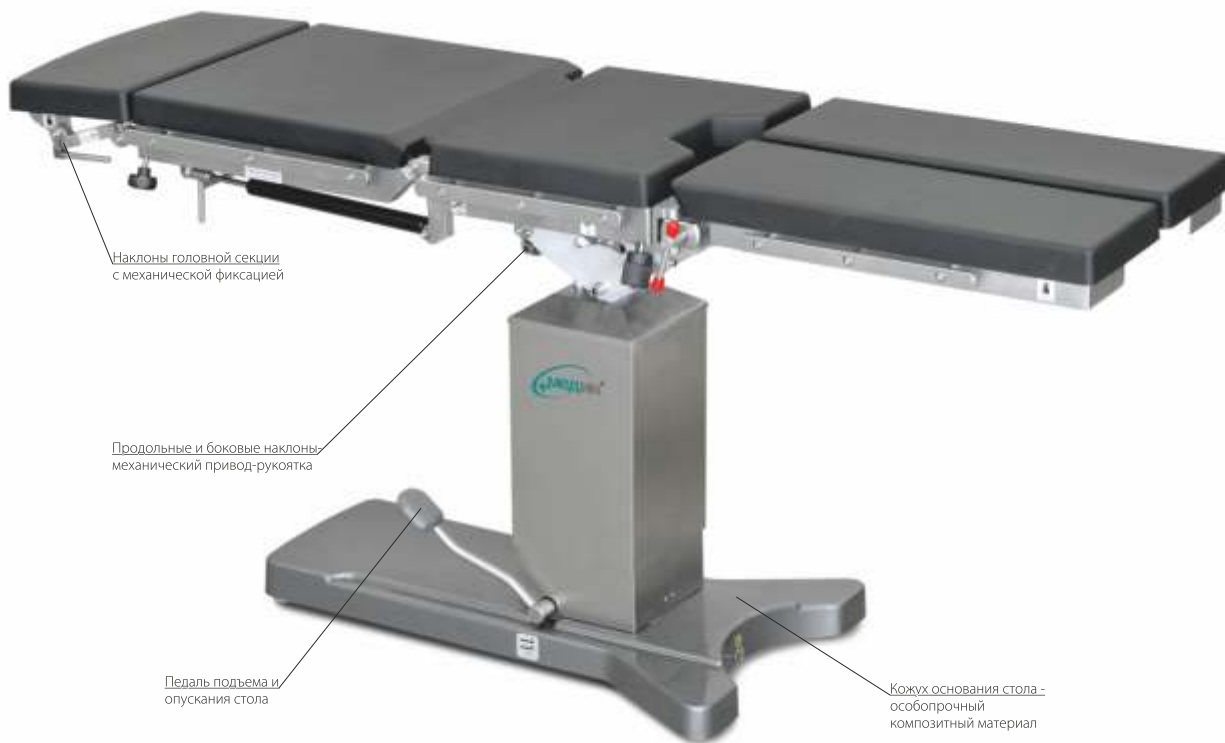

## стол общехирургический (101.301)

- общехирургический операционный стол с механогидравлической регулировкой
- оптимальное решение для несложных хирургических операций

применяется совместно с комплектами КПП:

				07	
10	12	14	15	16	
17	18		21	22	
25	26	27	29	30	31 32

Механический излом спинной секции (опция)

Механический встроенный почечный валик (опция)

Безопасная рабочая нагрузка ..... 160 кг  
 Масса стола ..... 150 кг