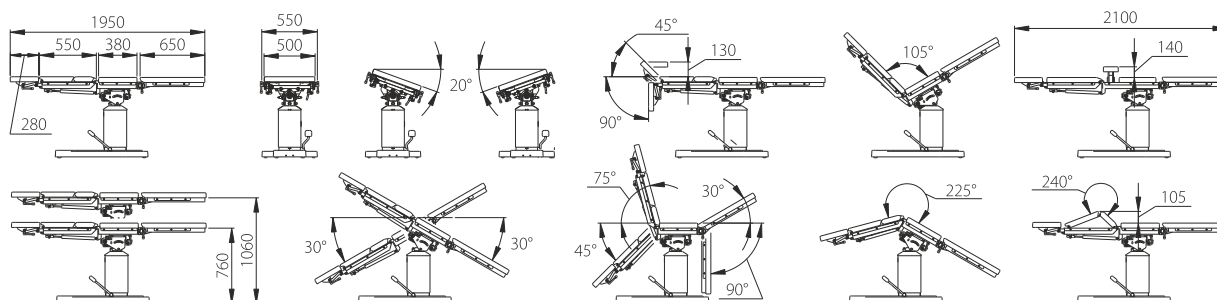

				07	
10	12	14	15	16	
17	18		21	22	
25	26	27	29	30	31 32

Механический излом спинной секции (опция)

Механический встроенный почечный валик (опция)

Безопасная рабочая нагрузка ..... 160 кг  
 Масса стола ..... 150 кг