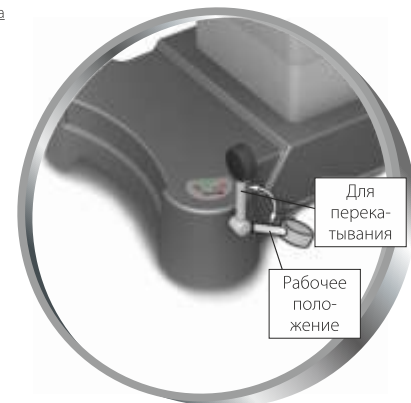

# ОК-ЭПСИЛОН

стол операционный универсальный ОУК-01 (101.401)

- универсальный операционный стол с механогидравлической регулировкой
- расположение органов управления со стороны головной секции

применяется совместно с комплектами КПП:

					07	
10	12	14	15	16		
17	18		21	22		
25	26	27	29	30	31	32

Безопасная рабочая нагрузка ..... 160 кг  
 Масса стола ..... 190 кг

Механический излом спинной секции (опция)

Механический встроенный почечный валик (опция)