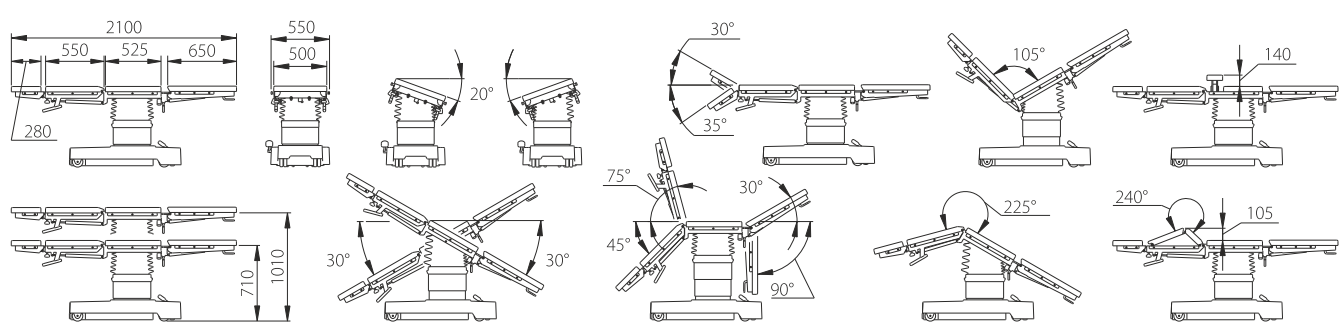

# ОК-ЭПСИЛОН

стол операционный универсальный ОУК-01 (101.401)

- универсальный операционный стол с механогидравлической регулировкой
- расположение органов управления со стороны головной секции

применяется совместно с комплектами КПП:

					07	
10	12	14	15	16		
17	18		21	22		
25	26	27	29	30	31	32

Безопасная рабочая нагрузка ..... 160 кг  
 Масса стола ..... 190 кг

Механический излом спинной секции (опция)

Механический встроенный почечный валик (опция)