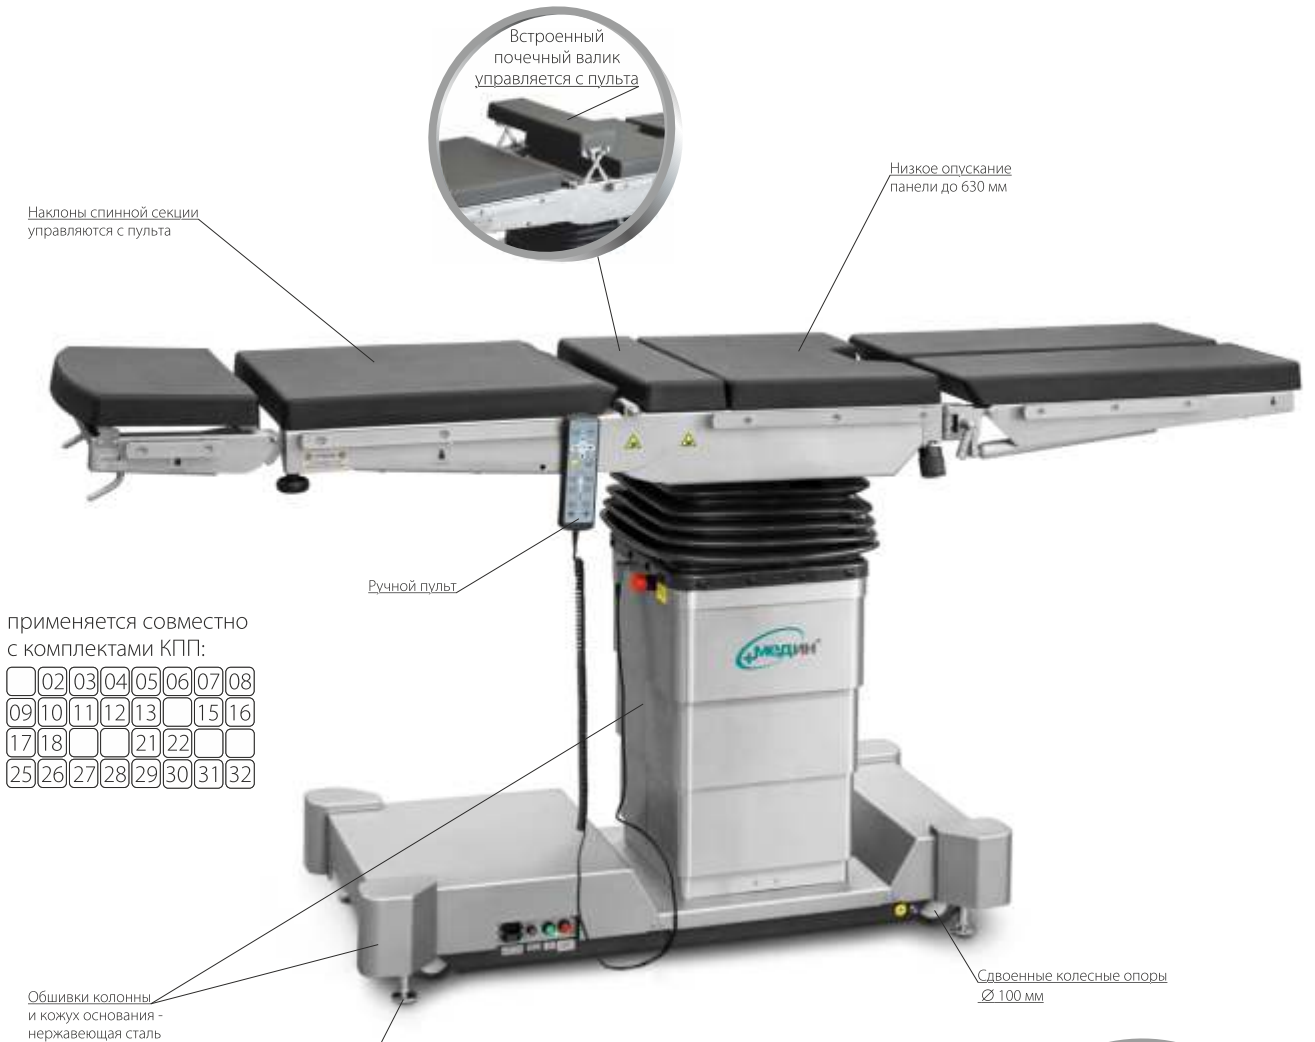

ОМ-ДЕЛЬТА

стол общехирургический (101.600)

- общехирургический операционный стол с электрогидравлической регулировкой
- возможность взаимодействия с системой интегрированной операционной по интерфейсам bluetooth, RS485 и др.
- позиция «нулевого положения панели стола»

применяется совместно с комплектами КПП:

02	03	04	05	06	07	08
09	10	11	12	13	15	16
17	18		21	22		
25	26	27	28	29	30	31
32						

Выдвижные опоры управляются с пульта

Механический излом спинной секции (опция)

Электромеханический продольный сдвиг панели на 320 мм

Безопасная рабочая нагрузка 250 кг
 Масса стола 290 кг

Работайте с лучшими,
всё остальное компромисс!

8 (800) 775-10-98

medliga.ru