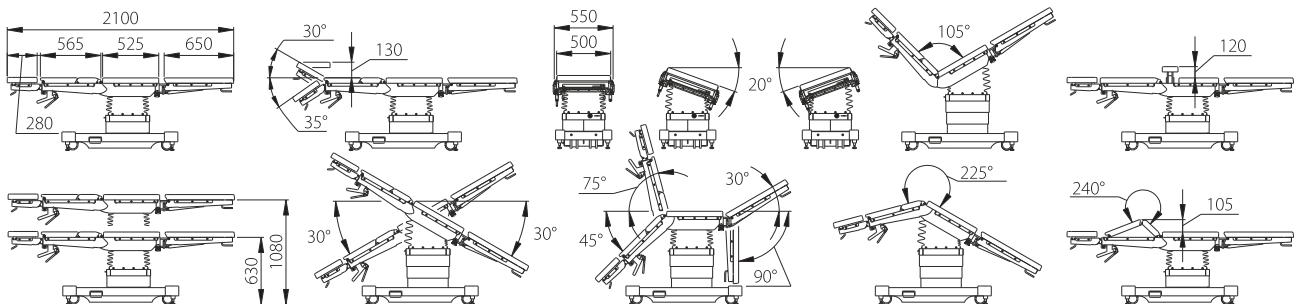

ОМ-ДЕЛЬТА

стол общехирургический (101.600)

- общехирургический операционный стол с электрогидравлической регулировкой
- возможность взаимодействия с системой интегрированной операционной по интерфейсам bluetooth, RS485 и др.
- позиция «нулевого положения панели стола»

применяется совместно с комплектами КПП:

02	03	04	05	06	07	08
09	10	11	12	13	15	16
17	18		21	22		
25	26	27	28	29	30	31
32						

Выдвижные опоры управляются с пульта

Механический излом спинной секции (опция)

Электромеханический продольный сдвиг панели на 320 мм

Безопасная рабочая нагрузка 250 кг
 Масса стола 290 кг

Работайте с лучшими,
всё остальное компромисс!

8 (800) 775-10-98

medliga.ru