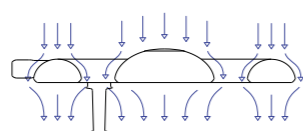

Конструкция с учётом оптимизированного воздушного потока - Q-Flow™